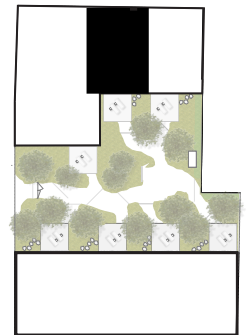

KAAI 30

APPARTEMENT A.0.2
 BRUTO OPPERVLAKTE: 102,6 m²
 TERRASSEN: 16,00 m²

Deze plannen kunnen afwijken van de uiteindelijke uitvoeringsplannen. De meubels zijn ter illustratie en de maten bij benadering. Onder voorbehoud van de uitvoeringsplannen. Het veranderen van meubels en toestellen is mogelijk.